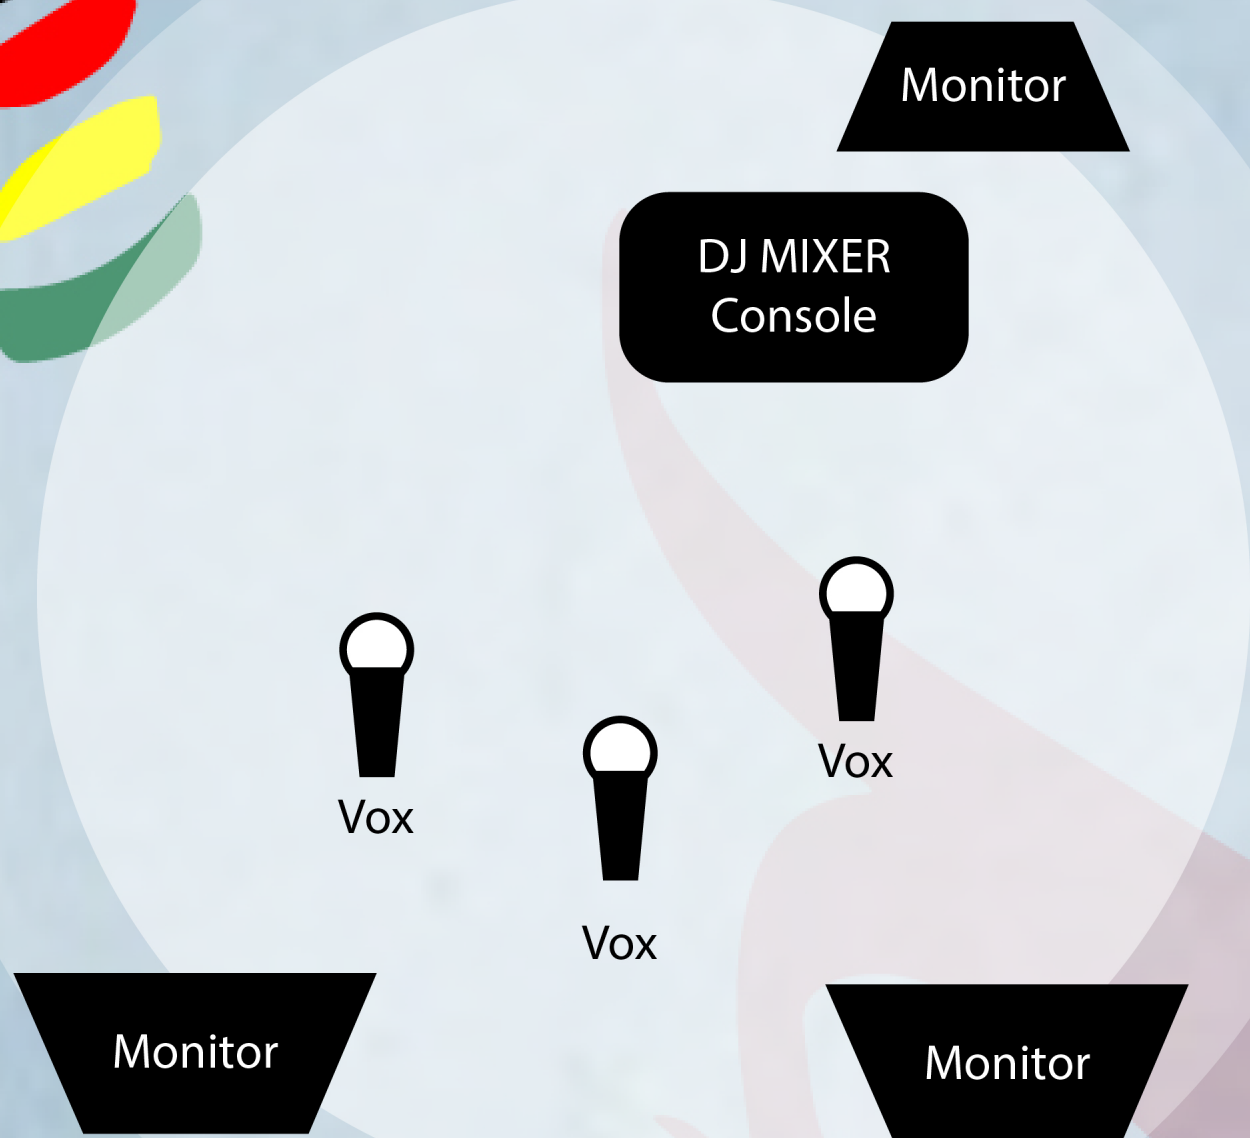

EQUIPO:

- 01 Micrófono inalámbrico de preferencia
- 02 Micrófonos Shure SM58 de preferencia
- 03 Cables para micrófonos (XLR) TRS Jack 1/4"
- 03 Monitores
- 01 Entrada DI para Mixer/Turntables (DJ Console)
- 01 Sistema de monitor personal IN-EAR

PRUEBA DE SONIDO Y VIDEO:

3 horas antes de comenzar el evento

DURACIÓN DEL SHOW:

Set de 15 a 90 minutos.
(Previa conversación)

VIÁTICOS:

4 personas (Hotel, traslado, alimentación e hidratación)

Hora	14:00	16:00	18:00	22:00	23:30
Actividad	Briefing	Montaje	Prueba	Concierto	Desmontaje

STAGE SET MAP

Monitor CH06

Mic CH04
Shure SM58

Mic CH03
Shure SM58

Mic CH05
Backup

Monitor
IN-EAR
CH08

Monitor CH07

DJ MIXER
Console CH01

Monitor CH02

Descripción	Canal	Data
VOZ PRINCIPAL	CH 03	Shure SM58
VOZ RESPALDO	CH 04	Shure SM58
VOZ RESPALDO	CH 05	Leave cable loose
CONSOLA DJ	CH 01	DI Mixer
MONITOR IN-EAR	CH 08	-
MONITOR BACK	CH 02	Rear side
MONITOR FRONT	CH 06	Rigth side
MONITOR FRONT	CH 07	Left side